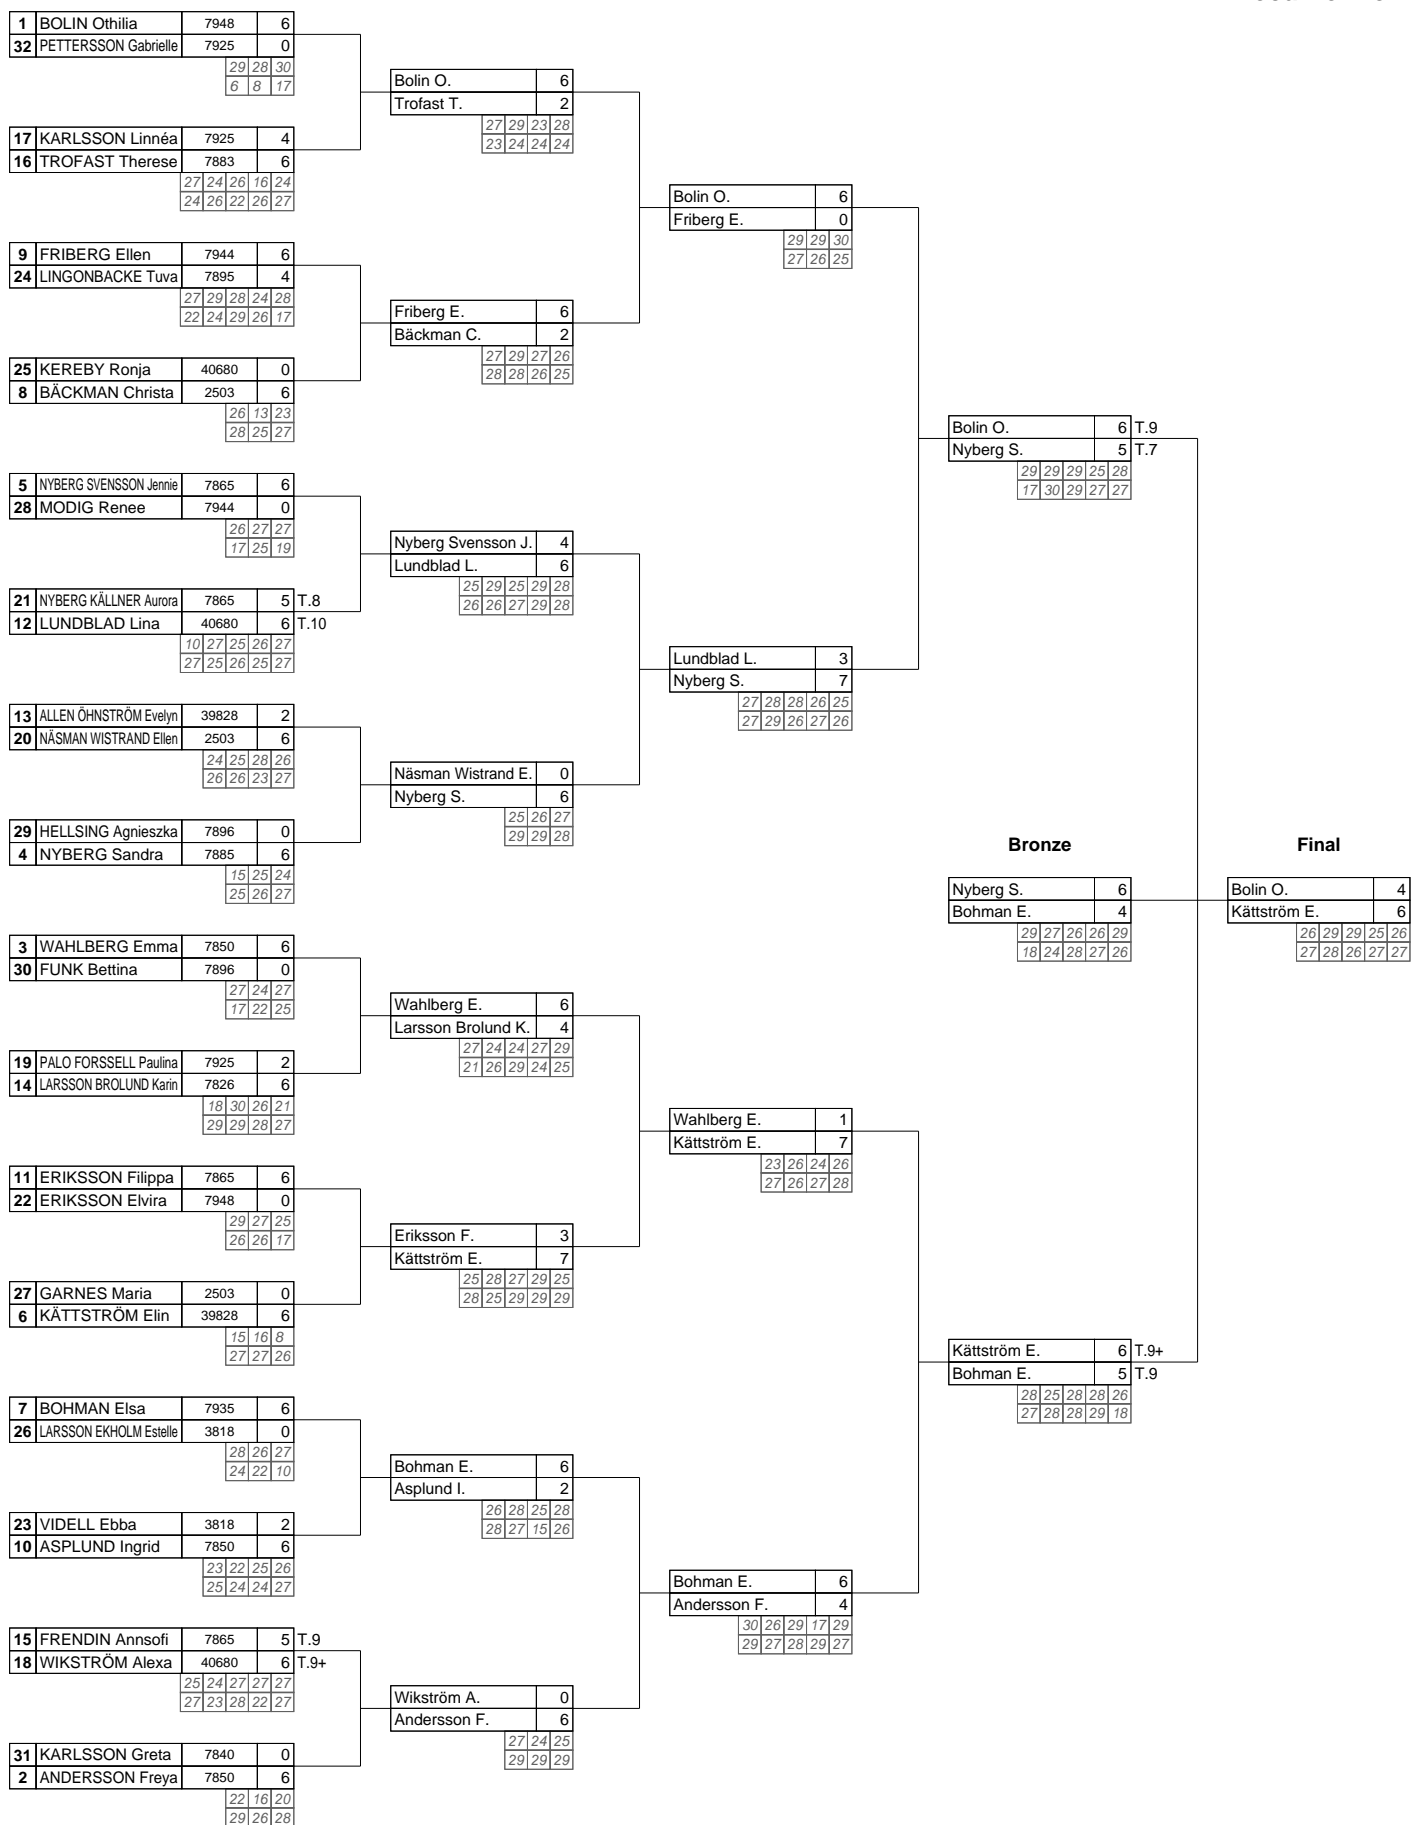

# Senior-SM Inne 2025

Bollnäs BSK (INNESM25)

SBB Arena Bollnäs, Från 05-04-2025 till 06-04-2025

## Recurve Women

Bronze

Final